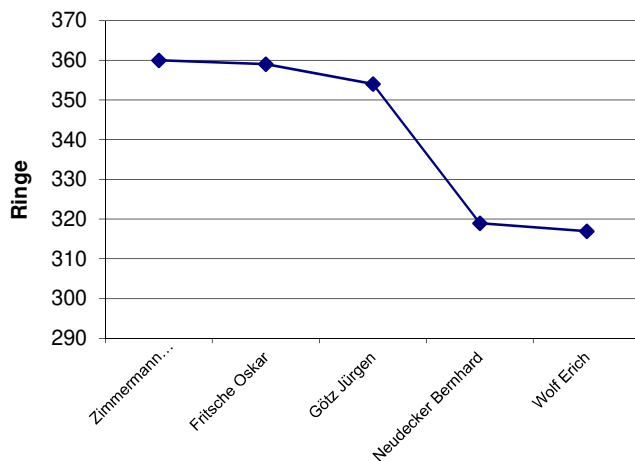

Gastmannschaft: **SG Pullenreuth 1958 e.V.**Verein Nr.: **211**

Stammnr.	Scheibensatz	Name, Vorname	1	2	3	4	5	6	Gesamt
021	SIUS	Haider Adrian	83	84	87	84			<b>338</b>
249	SIUS	Würstl Jörg	93	93	85	90			<b>361</b>
266	SIUS	Meindl Josef	86	89	94	90			<b>359</b>
300	SIUS	Putzer Hubert	90	87	84	88			<b>349</b>
301	SIUS	Meyer Katrin	81	88	88	82			<b>339</b>
<b>Mannschaftsergebnis</b>									<b>1746</b>

Heimmannschaft

Gastmannschaft

**SG Pullenreuth 1958 e.V.**  
**gewinnt mit**  
**37 Ringen**  
**Vorsprung**

Ringübersicht Heimmannschaft

Ringübersicht Gastmannschaft