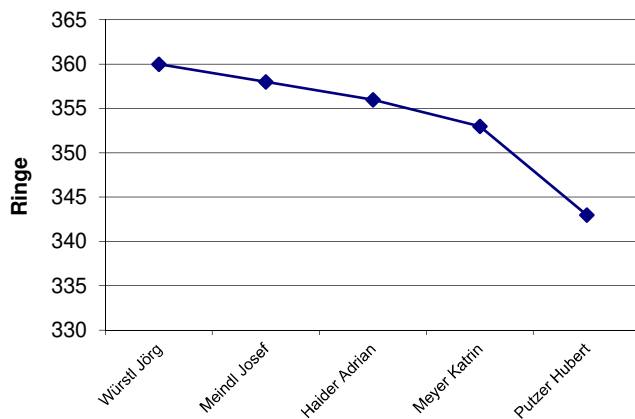

Gastmannschaft: **Silberdistel Neutras**Verein Nr.: **1319**

| Stammnr. | Scheibensatz | Name, Vorname | 1 | 2 | 3 | 4 | 5 | 6 | Gesamt |
|----------------------------|--------------|---------------|----|----|----|----|---|---|-------------|
| 118 | DISAG | Loos Michael | 95 | 95 | 90 | 92 | | | 372 |
| 129 | DISAG | Loos Johannes | 91 | 84 | 84 | 92 | | | 351 |
| 160 | DISAG | Gössl Mario | 73 | 79 | 67 | 88 | | | 307 |
| 066 | DISAG | Roth Hans | 90 | 92 | 77 | 91 | | | 350 |
| 001 | DISAG | Appel Georg | 89 | 88 | 79 | 82 | | | 338 |
| Mannschaftsergebnis | | | | | | | | | 1718 |

Heimmannschaft

Gastmannschaft

**SG Pullenreuth
gewinnt mit
52 Ringen
Vorsprung**

Ringübersicht Heimmannschaft

Ringübersicht Gastmannschaft