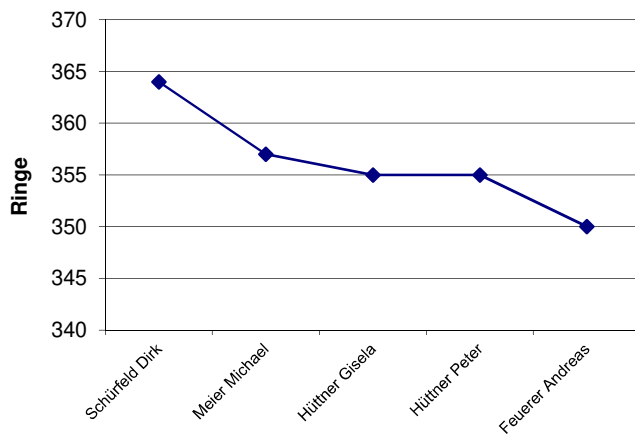

Gastmannschaft: **SG Pullenreuth**Verein Nr.: **211**

Stammnr.	Scheibensatz	Name, Vorname	1	2	3	4	5	6	Gesamt
214		Meyer Stefan	84	89	90	83			<b>346</b>
300		Putzer Hubert	82	90	90	94			<b>356</b>
249		Würstl Jörg	87	87	93	86			<b>353</b>
021		Haider Adrian	87	82	90	83			<b>342</b>
266		Meindl Josef	88	87	89	90			<b>354</b>
<b>Mannschaftsergebnis</b>									<b>1751</b>

Heimmannschaft

Gastmannschaft

**FSG Amberg  
gewinnt mit  
30 Ringen  
Vorsprung**

Ringübersicht Heimmannschaft

Ringübersicht Gastmannschaft