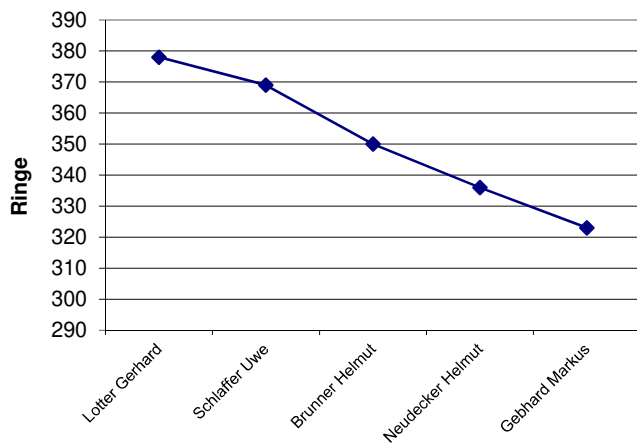

Gastmannschaft: **SG Pullenreuth 1958 e.V.**Verein Nr.: **211**

| Stammnr. | Scheibensatz | Name, Vorname | 1 | 2 | 3 | 4 | 5 | 6 | Gesamt |
|----------------------------|--------------|---------------|----|----|----|----|---|---|-------------|
| 214 | | Meyer Stefan | 86 | 90 | 89 | 89 | | | 354 |
| 300 | | Putzer Hubert | 89 | 90 | 93 | 84 | | | 356 |
| 266 | | Meindl Josef | 88 | 89 | 87 | 89 | | | 353 |
| 249 | | Würstl Jörg | 95 | 88 | 92 | 93 | | | 368 |
| 301 | | Meyer Katrin | 94 | 87 | 87 | 92 | | | 360 |
| Mannschaftsergebnis | | | | | | | | | 1791 |

Heimmannschaft

Gastmannschaft

SG Pullenreuth 1958 e.V.
gewinnt mit
35 Ringen
Vorsprung

Ringübersicht Heimmannschaft

Ringübersicht Gastmannschaft