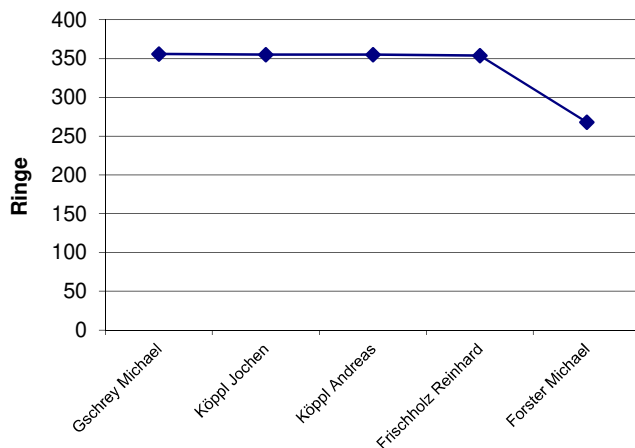

## Gastmannschaft: SG Pullenreuth 1958 e.V.

Verein Nr.: 211

Stammnr.	Scheibensatz	Name, Vorname	1	2	3	4	5	6	Gesamt
301	437051 - 437058	Meyer Katrin	88	90	90	88			356
021	DISAG	Haider Adrian	82	82	84	85			333
266	572721 - 572728	Meindl Josef	86	95	89	86			356
300	572601 - 572608	Putzer Hubert	97	88	92	81			358
249	572066 - 572073	Würstl Jörg	93	90	92	85			360
<b>Mannschaftsergebnis</b>									<b>1763</b>

Heimmannschaft

Gastmannschaft

**SG Pullenreuth 1958 e.V.**  
**gewinnt mit**  
**75 Ringen**  
**Vorsprung**

Ringübersicht Heimmannschaft

Ringübersicht Gastmannschaft