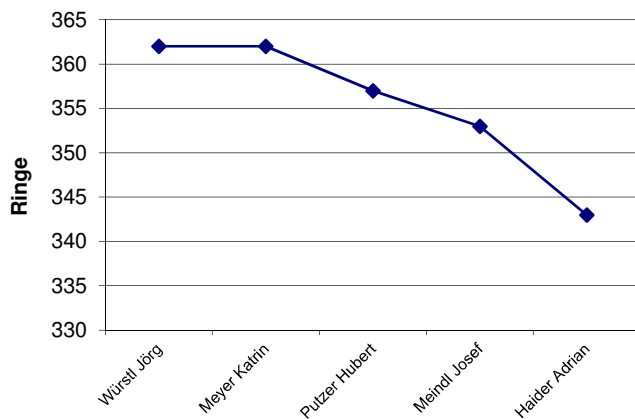

Gastmannschaft: **SG 1898 e.V. Thumsenreuth**Verein Nr.: **1207**

Stammnr.	Scheibensatz	Name, Vorname	1	2	3	4	5	6	Gesamt
173	DISAG	Kappauf Mario	85	90	91	90			356
184	DISAG	Mark Robert	90	91	90	91			362
185	DISAG	Schraml Wolfgang	89	86	88	86			349
215	DISAG	Panzer Markus	92	94	94	88			368
612	DISAG	Hartmannsgruber Lena	89	86	87	89			351
Mannschaftsergebnis									1786

Heimmannschaft

Gastmannschaft

**SG 1898 e.V. Thumsenreuth
gewinnt mit
9 Ringen
Vorsprung**

Ringübersicht Heimmannschaft

Ringübersicht Gastmannschaft