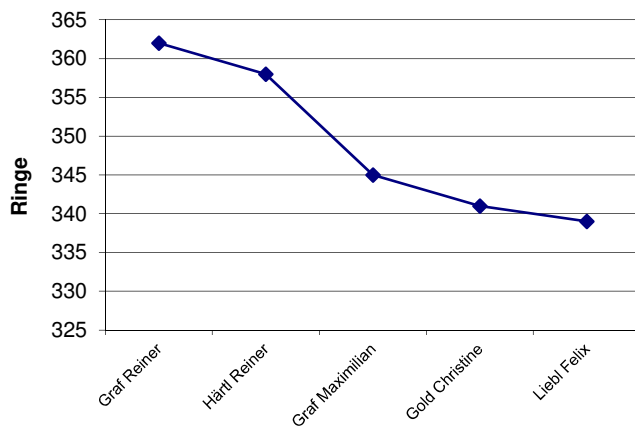

Gastmannschaft: **SG Pullenreuth 1958 e.V.**Verein Nr.: **211**

Stammnr.	Scheibensatz	Name, Vorname	1	2	3	4	5	6	Gesamt
214	Meyton	Meyer Stefan	84	83	84	84			335
300	Meyton	Putzer Hubert	91	84	87	87			349
266	Meyton	Meindl Josef	81	88	80	87			336
301	Meyton	Meyer Katrin	89	85	87	96			357
249	Meyton	Würstl Jörg	89	93	90	90			362
Mannschaftsergebnis									1739

Heimmannschaft

Gastmannschaft

**Eichenlaub Saltendorf
gewinnt mit
6 Ringen
Vorsprung**

Ringübersicht Heimmannschaft

Ringübersicht Gastmannschaft