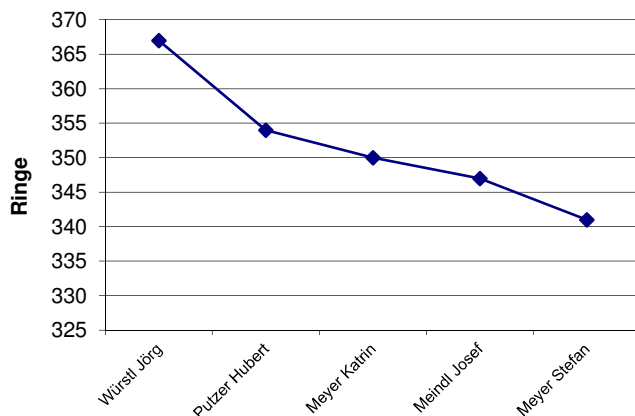

Gastmannschaft: **Neumühle 1925 e.V.**Verein Nr.: **121**

Stammnr.	Scheibensatz	Name, Vorname	1	2	3	4	5	6	Gesamt
559	DISAG	Müller Paul	92	83	88	89			352
071	DISAG	Hiltl Stephan	85	90	90	93			358
511	DISAG	Koller Stefan	91	89	93	96			369
371	DISAG	Neuhofer Andreas	86	86	83	84			339
345	DISAG	Hierl Johannes	91	92	91	86			360
Mannschaftsergebnis									1778

Heimmannschaft

Gastmannschaft

**Neumühle 1925 e.V.
gewinnt mit
19 Ringen
Vorsprung**

Ringübersicht Heimmannschaft

Ringübersicht Gastmannschaft