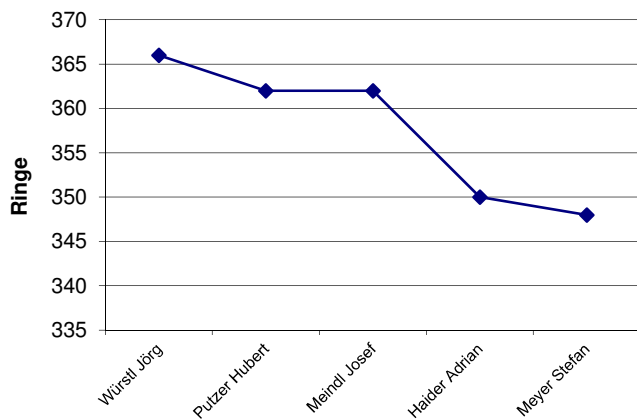

Gastmannschaft: **Glück auf Stulln**Verein Nr.: **716**

Stammnr.	Scheibensatz	Name, Vorname	1	2	3	4	5	6	Gesamt
006	DISAG	Obermeier Hubert	92	88	95	88			<b>363</b>
080	DISAG	Eules Martin	93	87	90	92			<b>362</b>
273	DISAG	Hauser Franz	91	85	88	82			<b>346</b>
060	DISAG	Schmidl Helmut	87	85	86	85			<b>343</b>
008	DISAG	Prüfling Hermann	88	85	91	86			<b>350</b>
<b>Mannschaftsergebnis</b>									<b>1764</b>

Heimmannschaft

Gastmannschaft

**SG Pullenreuth 1958 e.V.**  
**gewinnt mit**  
**24 Ringen**  
**Vorsprung**

Ringübersicht Heimmannschaft

Ringübersicht Gastmannschaft