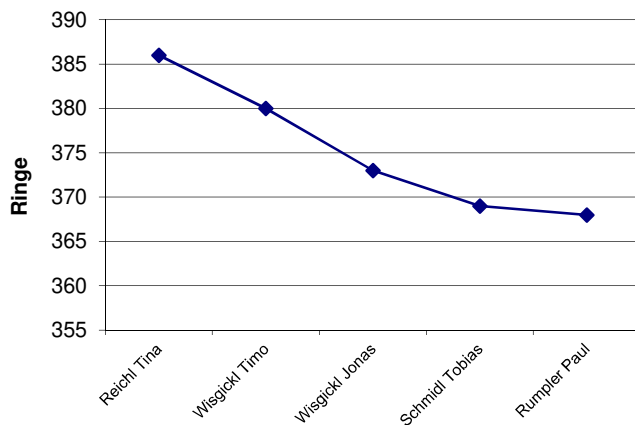

Gastmannschaft: **SG Pullenreuth 1958 e.V.**Verein Nr.: **211**

Stammnr.	Scheibensatz	Name, Vorname	1	2	3	4	5	6	Gesamt
275		Michl Anja	95	96	95	93			379
311		Hecht Veronica	92	93	98	90			373
093		Haider Kerstin	94	93	93	92			372
325		Michl Verena	92	91	87	87			357
Mannschaftsergebnis									1124

Heimmannschaft

Gastmannschaft

Hüttenschützen Massenricht gewinnt mit 15 Ringen Vorsprung

Ringübersicht Heimmannschaft

Ringübersicht Gastmannschaft