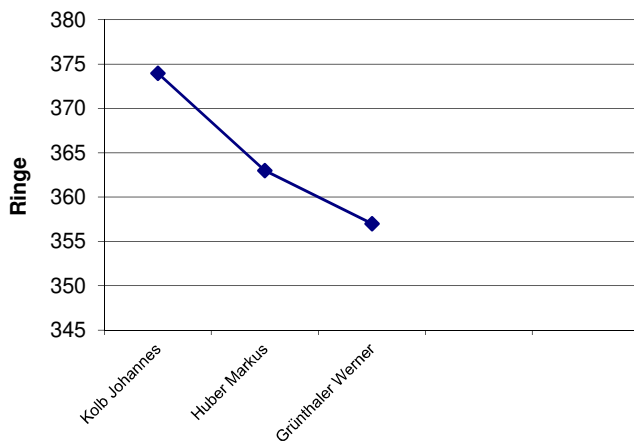

Gastmannschaft: **SG Pullenreuth 1958 e.V**Verein Nr.: **211**

Stammnr.	Scheibensatz	Name, Vorname	1	2	3	4	5	6	Gesamt
093		Haider Kerstin	90	94	93	94			<b>371</b>
325	13113 - 13116	Michl Verena	83	89	90	89			<b>351</b>
305	13129 - 13132	Karakuzu Hasan	83	91	87	88			<b>349</b>
311	13137 - 13140	Hecht Veronica	96	96	94	91			<b>377</b>
275	13105 - 13108	Michl Anja	95	90	93	97			<b>375</b>
<b>Mannschaftsergebnis</b>									<b>1123</b>

Heimmannschaft

Gastmannschaft

**SG Pullenreuth 1958 e.V**  
**gewinnt mit**  
**29 Ringen**  
**Vorsprung**

Ringübersicht Heimmannschaft

Ringübersicht Gastmannschaft