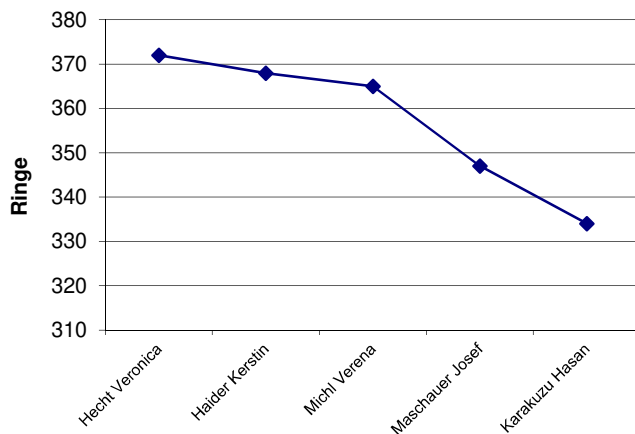

Gastmannschaft: **Edelweiß Siegritz e.V.**Verein Nr.: **1206**

Stammnr.	Scheibensatz	Name, Vorname	1	2	3	4	5	6	Gesamt
313	DISAG	Schmidt Kerstin	95	97	97	96			385
218	DISAG	Schmidt Wolfgang	81	78	89	87			335
338	DISAG	Hirsch Matthias	92	91	95	91			369
Mannschaftsergebnis									1089

Heimmannschaft

Gastmannschaft

SG Pullenreuth 1958 e.V.
gewinnt mit
16 Ringen
Vorsprung

Ringübersicht Heimmannschaft

Ringübersicht Gastmannschaft