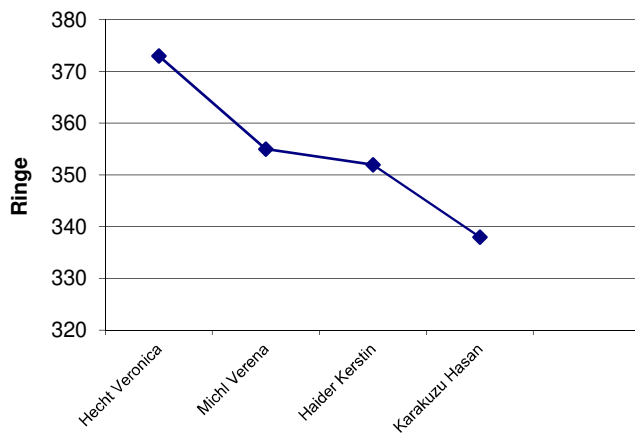

Gastmannschaft: **Mehlmeisel e.V.**Verein Nr.: **209**

Stammnr.	Scheibensatz	Name, Vorname	1	2	3	4	5	6	Gesamt
090	DISAG	Köstler Sandra	95	95	92	94			<b>376</b>
205	DISAG	Hackenschmidt Werner	92	93	91	94			<b>370</b>
184	DISAG	Glaser Matthias	95	94	91	91			<b>371</b>
<b>Mannschaftsergebnis</b>									<b>1117</b>

Heimmannschaft

Gastmannschaft

**Mehlmeisel e.V.  
gewinnt mit  
37 Ringen  
Vorsprung**

Ringübersicht Heimmannschaft

Ringübersicht Gastmannschaft