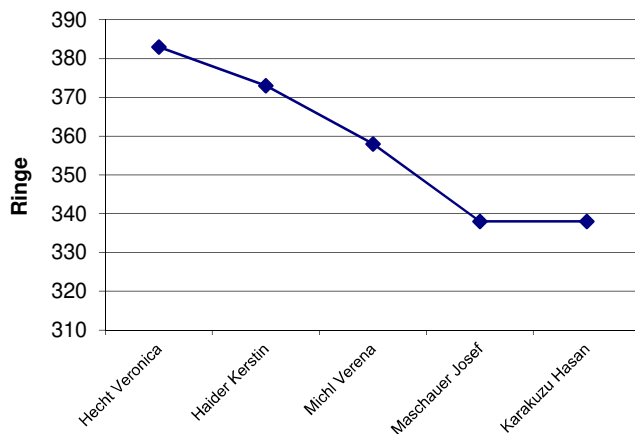

Gastmannschaft: **SG 1912 Neukirchen e.V.**Verein Nr.: **1318**

| Stammnr. | Scheibensatz | Name, Vorname | 1 | 2 | 3 | 4 | 5 | 6 | Gesamt |
|----------------------------|--------------|--------------------|----|----|----|----|---|---|-------------|
| 016 | DISAG | Dehling Jürgen | 90 | 88 | 86 | 90 | | | 354 |
| 268 | DISAG | Maul Jens | 96 | 92 | 97 | 92 | | | 377 |
| 228 | DISAG | Schaupp Claudia | 91 | 93 | 89 | 85 | | | 358 |
| 295 | DISAG | Reichenberger Lena | 94 | 98 | 91 | 97 | | | 380 |
| | | | | | | | | | |
| Mannschaftsergebnis | | | | | | | | | 1115 |

Heimmannschaft

Gastmannschaft

**SG 1912 Neukirchen e.V.
gewinnt mit
1 Ring
Vorsprung**

Ringübersicht Heimmannschaft

Ringübersicht Gastmannschaft