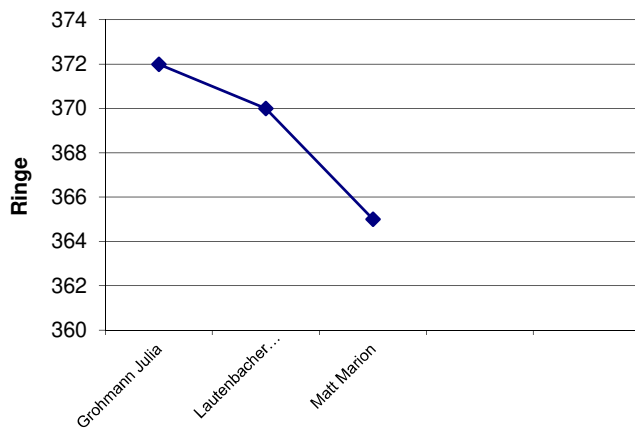

Gastmannschaft: SG Pullenreuth 1958 e.V.

Verein Nr.: 211

Stammnr.	Scheibensatz	Name, Vorname	1	2	3	4	5	6	Gesamt
078	DISAG	Maschauer Josef	89	88	88	94			359
093	DISAG	Haider Kerstin	88	92	87	91			358
275	DISAG	Michl Anja	95	95	92	96			378
325	DISAG	Michl Verena	87	90	82	81			340
Mannschaftsergebnis									1095

Heimmannschaft

Gastmannschaft

**Freischütz Grünlas
gewinnt mit
12 Ringen
Vorsprung**

Ringübersicht Heimmannschaft

Ringübersicht Gastmannschaft