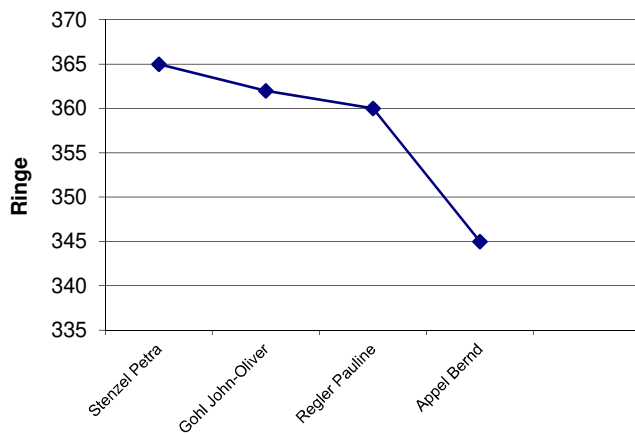

Gastmannschaft: SG Pullenreuth 1958 e.V.

Verein Nr.: 211

Stammnr.	Scheibensatz	Name, Vorname	1	2	3	4	5	6	Gesamt
311	846369 - 846372	Hecht Veroica	97	90	89	93			369
093	846377 - 846380	Haider Kerstin	91	94	96	92			373
072	846361 - 846364	Maschauer Josef	86	84	90	88			348
325	846373 - 846376	Michl Verena	92	87	89	83			351
305	846365 - 846368	Karakuzu Hasan	83	85	82	81			331
Mannschaftsergebnis									1093

Heimmannschaft

Gastmannschaft

**SG Pullenreuth 1958 e.V.
gewinnt mit
6 Ringen
Vorsprung**

Ringübersicht Heimmannschaft

Ringübersicht Gastmannschaft