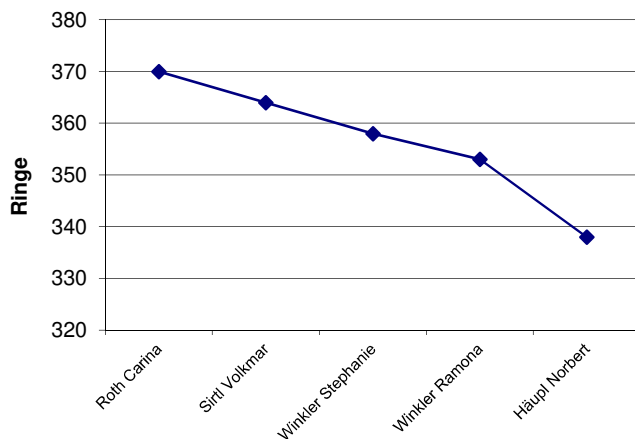

Gastmannschaft: **SG Pullenreuth 1958**Verein Nr.: **211**

Stammnr.	Scheibensatz	Name, Vorname	1	2	3	4	5	6	Gesamt
093	DISAG	Haider Kerstin	91	92	95	93			<b>371</b>
275	DISAG	Michl Anja	98	96	95	94			<b>383</b>
311	DISAG	Hecht Veronica	97	91	93	97			<b>378</b>
305	DISAG	Karakuzu Hasan	91	87	89	86			353
<b>Mannschaftsergebnis</b>									<b>1132</b>

Heimmannschaft

Gastmannschaft

**SG Pullenreuth 1958  
gewinnt mit  
40 Ringen  
Vorsprung**

Ringübersicht Heimmannschaft

Ringübersicht Gastmannschaft